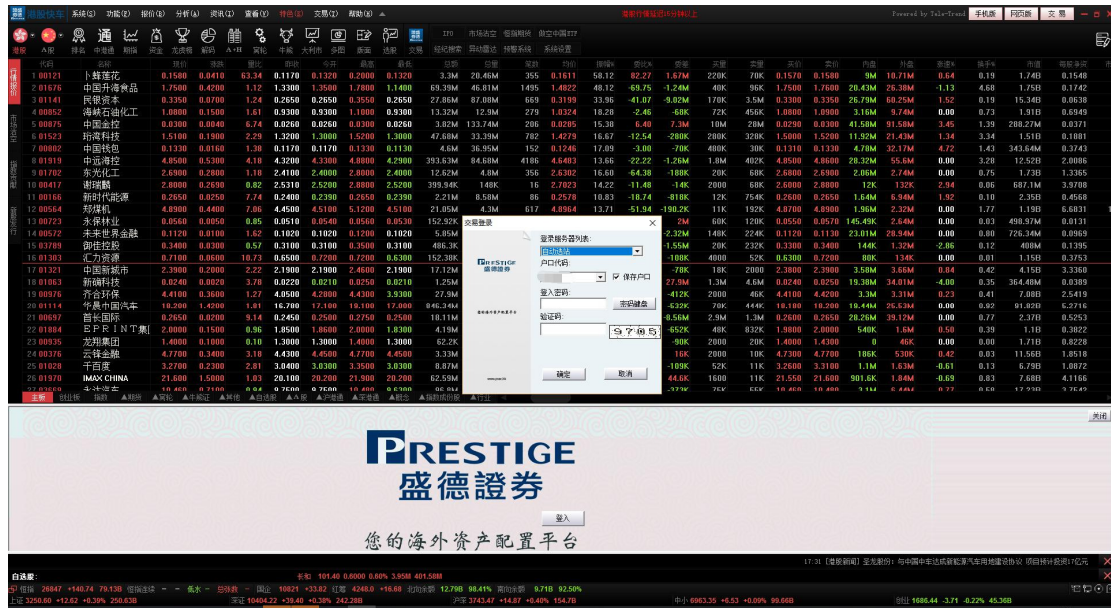

4.1.7. 修改密码成功后，会收到一或二重密码修改成功的提示框，并将强制退出交易，回到交易登陆接口。

PRESTIGE
盛德證券

您的海外资产配置平台

白銀 17:31 [最後刷新] 還未點份 | 每中國中車或威龍新汽車用電匯豐銀快 項目持收現17位

收盤 2887 +440.74 78.138 低價收 最高 1881 +33.82 12.9 4483 +9.68 收市 12788 98.81% 開收 9710 92.55%