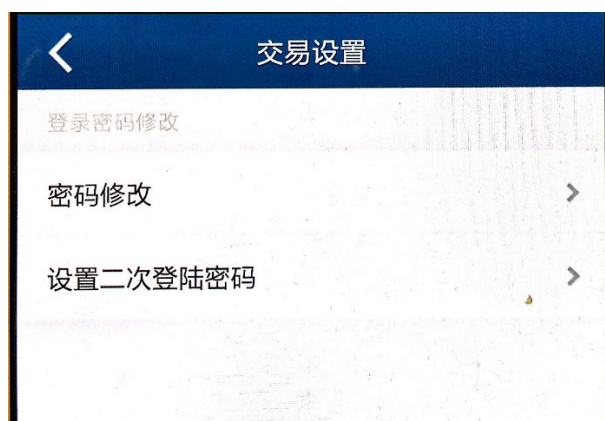

及在弹出的交易画面选择『密码修改』或『设置二次登录密码』。